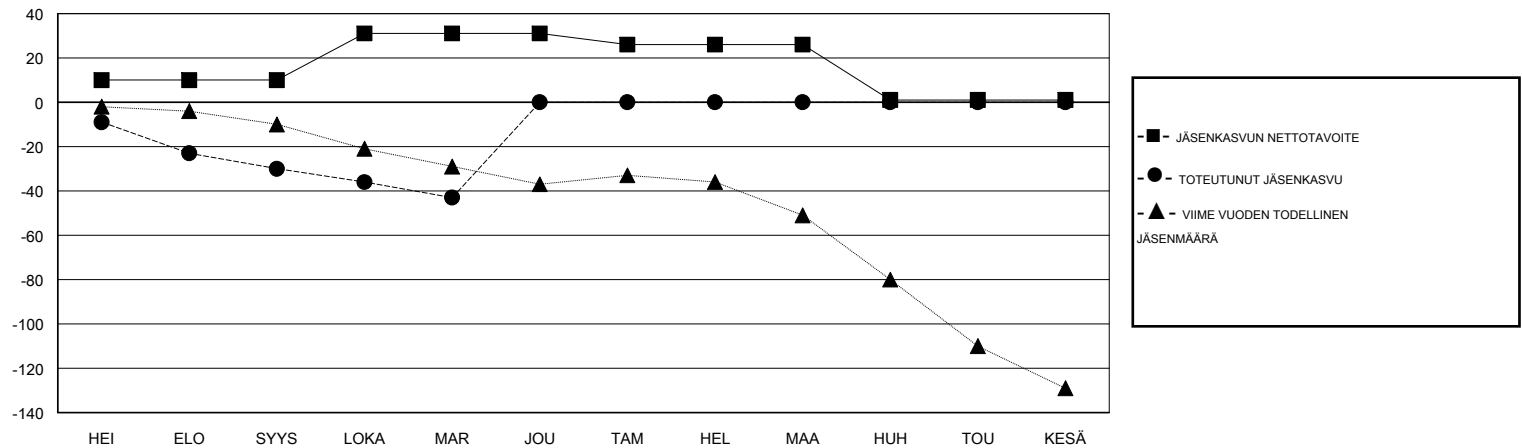

# MONTHLY MEMBERSHIP PROGRESS REPORT

District 107 A

Results as of: 11/30/2017

GMT: ANTTI FORSELL

SIJAINI FINLAND

GMT VAALIPIIRI

Klubit				jäsentä			
TULOKSET 2017-2018				TULOKSET 2017-2018			
NELJÄNNES	UUDEN KLUBIN TAVOITE	UUDET KLUBIT	LOPETETUT KLUBIT	NELJÄNNES	JÄSENKASVUN NETTOTAVOITE	TOTEUTUNUT JÄSENKASVU	POISTETUT JÄSENET (mukaan lukien siirrot)
HEI/ELO/SYYS	0	0	1	HEI/ELO/SYYS	10	7	37
LOKA/MAR/JOU	1	0	0	LOKA/MAR/JOU	21	25	36
TAM/HEL/MAA	0	0	0	TAM/HEL/MAA	-5	0	0
HUH/TOU/KESÄ	0	0	0	HUH/TOU/KESÄ	-25	0	0

TAVOITTEET JA UUDET KLUBIT, KUMULATIIVINEN

TAVOITTEET JA JÄSENET, KUMULATIIVINEN

LAKKAUTETUT KLUBIT: 1

23 CLUBS OF 89 LISÄNNYT YHDEN TAI USEAMMAN UUTTA JÄSENTÄ

SUKUPUOLIJAKAUMA

MIES 1,941 (82.81%)  
 NAINEN 403 (17.19%)