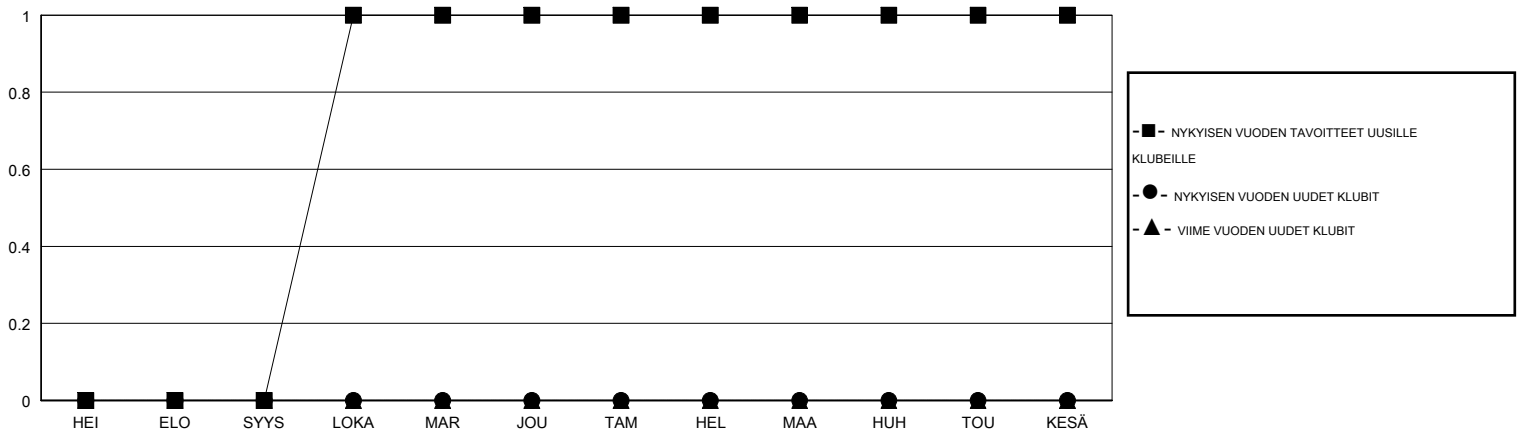

# MONTHLY MEMBERSHIP PROGRESS REPORT

District 107 A

Results as of: 11/30/2017

GMT: ANTTI FORSELL

SIJAINI FINLAND

GMT VAALIPIIRI

Klubit				jäsentä			
TULOKSET 2017-2018				TULOKSET 2017-2018			
NELJÄNNES	UUDEN KLUBIN TAVOITE	UUDET KLUBIT	LOPETETUT KLUBIT	NELJÄNNES	JÄSENKASVUN NETTOTAVOITE	TOTEUTUNUT JÄSENKASVU	POISTETUT JÄSENET (mukaan lukien siirrot)
HEI/ELO/SYYS	0	0	1	HEI/ELO/SYYS	10	7	37
LOKA/MAR/JOU	1	0	0	LOKA/MAR/JOU	21	25	36
TAM/HEL/MAA	0	0	0	TAM/HEL/MAA	-5	0	0
HUH/TOU/KESÄ	0	0	0	HUH/TOU/KESÄ	-25	0	0

TAVOITTEET JA UUDET KLUBIT, KUMULATIIVINEN

TAVOITTEET JA JÄSENET, KUMULATIIVINEN

LAKKAUTETUT KLUBIT: 1

23 CLUBS OF 89 LISÄNNYT YHDEN TAI USEAMMAN UUTTA JÄSENTÄ

SUKUPUOLIJAKAUMA

MIES 1,941 (82.81%)  
 NAINEN 403 (17.19%)